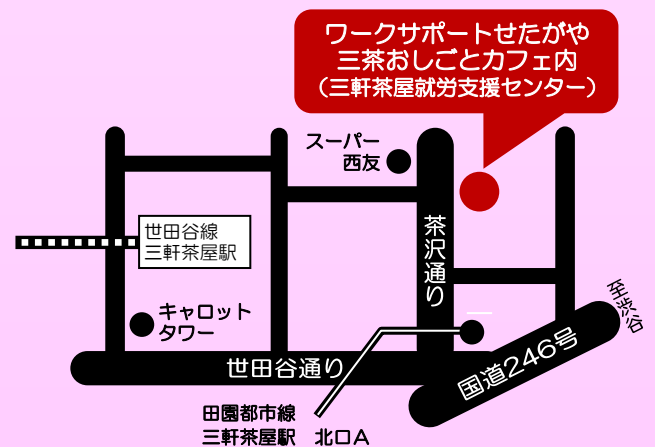

三軒茶屋駅前でお仕事さがしができます！あなたの身近な **ハローワーク**

〈ハローワーク渋谷〉

ワークサポートせたがや リニューアル

平成27年
7月27日
より

職業相談・職業紹介の窓口と、求人検索パソコンを増席します。

職業相談・職業紹介 5席

求人検索パソコン 10台

リニューアルした「ワークサポートせたがや」で、あなたのお仕事さがしをサポートします。

ご利用時間

9時～17時（月～金）

※土曜・日曜・祝日・年末年始を除く

- ★ 当施設では、お仕事の相談・紹介・求人情報の提供をしております。
雇用保険・職業訓練の相談申込みは、住所を管轄するハローワークへお問い合わせください。

所在地

世田谷区太子堂 2-16-7
世田谷産業プラザ 2階
三茶おしごとカフェ内
（三軒茶屋就労支援センター）

電話：03（3413）8609

- 田園都市線 三軒茶屋駅北口A 徒歩2分
- 世田谷線 三軒茶屋駅 徒歩2分

施設案内

- お仕事の相談や紹介をいたします。
- 画面をタッチするだけの簡単操作の求人検索パソコンで、全国約110万件のハローワークの求人をご覧いただけます。（求人検索パソコン10台）
- 働く場所が世田谷区内の求人は、紙ベースのファイル式でもさがせます。
- 年齢に関係なく、どの地域にお住まいの方でもご利用いただけます。

◆ 駐車場はありませんので公共交通機関をご利用ください。

「ワークサポートせたがや」（世田谷区ふるさとハローワーク）は、ハローワーク渋谷と世田谷区（公財）世田谷区産業振興公社が共同運営する公共の施設です。